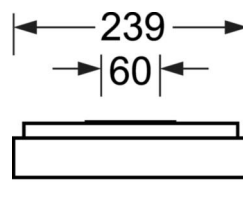

Механика

цвет корпуса	серебристый/ белый алюминий RAL 9006
размеры (LxWxH/ДхШ)	648mm x 239mm x 55mm
вес (нетто)	3.2kg
Кабельный ввод KE (X/Y)	0mm/0mm
Вид монтажа	установка на стене, Потолочная одиночная установка

DEEP-LINK

<https://www.regiolum.de/ru/article/65755016175>

Ссылка	LED 1600lm 830
ηLB	100 %
Φ ↓/↑	100 % / 0 %
UGR поп./вдоль дисплей	18.3 / 18.6
	65° < 3000cd/m²

размеры

L	648 mm	Длина
B	239 mm	Ширина
H	55 mm	Высота
A1	550 mm	Расстояние между точками крепежа при одиночной установке
A4	60 mm	Расстояние между точками крепежа (ширина)
X	0 mm	Расстояние от ввода проводов до середины светильника по оси X (вдо
Y	0 mm	Расстояние от ввода проводов до середины светильника по оси Y (поп