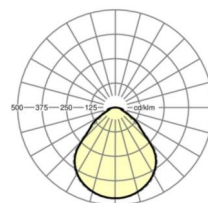

Оптика

Оснастка	LED, цветопередача/оттенок света CRI ≥ 80 / 3000K
Допуск для координаты цветности (MacAdam)	3SDCM
Фотобиологическая безопасность (светильник)	RG0
Номинальный световой поток	1571lm
Срок службы LED	100000h L80/B10 (Tq 25°C), 50000h L90/B50 (Tq 25°C)
светоотдача светильников	118lm/W
UGR поп./вдоль	18.3 / 18.6

Механика

цвет корпуса	серебристый/ белый алюминий RAL 9006
размеры (LxWxH/ДхШ)	648mm x 239mm x 55mm
вес (нетто)	3.2kg
Кабельный ввод KE (X/Y)	0mm/0mm
Вид монтажа	установка на стене, Потолочная одиночная установка

DEEP-LINK

<https://www.regiolum.de/ru/article/65755016175>

Ссылка	LED 1600lm 830
ηLB	100 %
Φ ↓/↑	100 % / 0 %
UGR поп./вдоль дисплей	18.3 / 18.6
	65° < 3000cd/m²

размеры

L	648 mm	Длина
B	239 mm	Ширина
H	55 mm	Высота
A1	550 mm	Расстояние между точками крепежа при одиночной установке
A4	60 mm	Расстояние между точками крепежа (ширина)
X	0 mm	Расстояние от ввода проводов до середины светильника по оси X (вдо
Y	0 mm	Расстояние от ввода проводов до середины светильника по оси Y (поп