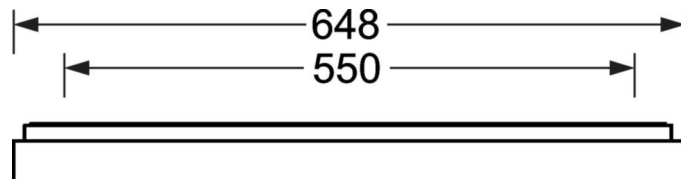

Механика

цвет корпуса	серебристый/ белый алюминий RAL 9006
размеры (LxWxH/ДхШ)	648mm x 239mm x 55mm
вес (нетто)	3.2kg
Кабельный ввод KE (X/Y)	0mm/0mm
Вид монтажа	установка на стене, Потолочная одиночная установка

DEEP-LINK

<https://www.regiolum.de/ru/article/65755016175>

Ссылка	LED 1600lm 830
ηLB	100 %
Φ ↓/↑	100 % / 0 %
UGR поп./вдоль дисплей	18.3 / 18.6
	65° < 3000cd/m²

размеры

L	648 mm	Длина
B	239 mm	Ширина
H	55 mm	Высота
A1	550 mm	Расстояние между точками крепежа при одиночной установке
A4	60 mm	Расстояние между точками крепежа (ширина)
X	0 mm	Расстояние от ввода проводов до середины светильника по оси X (вдо
Y	0 mm	Расстояние от ввода проводов до середины светильника по оси Y (поп